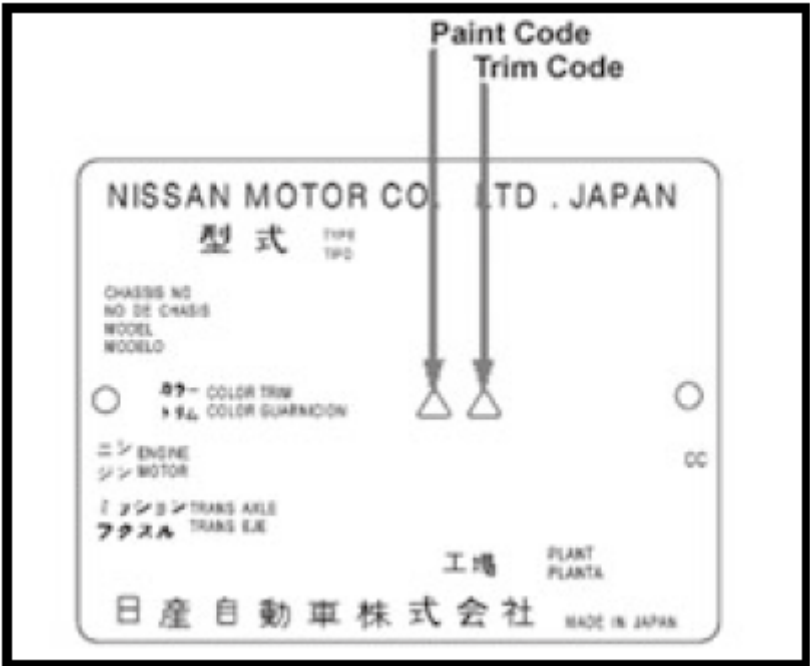

INFINITI

MODELS / MODELLE

EX	G37			
EX37	G37 Convertible			
FX	G37 Coupé			
FX35	M35			
FX45	M45			
G35	Q45			
G35 Coupé	QX56			

VIN / TYPENSCHILD

VIN PLATE LOCATION
INFINITI

VARIOUS / VERSCHIEDENES

SHARED MODELS & COLOURS / GEMEINSAME MODELLE & FARBTOENE